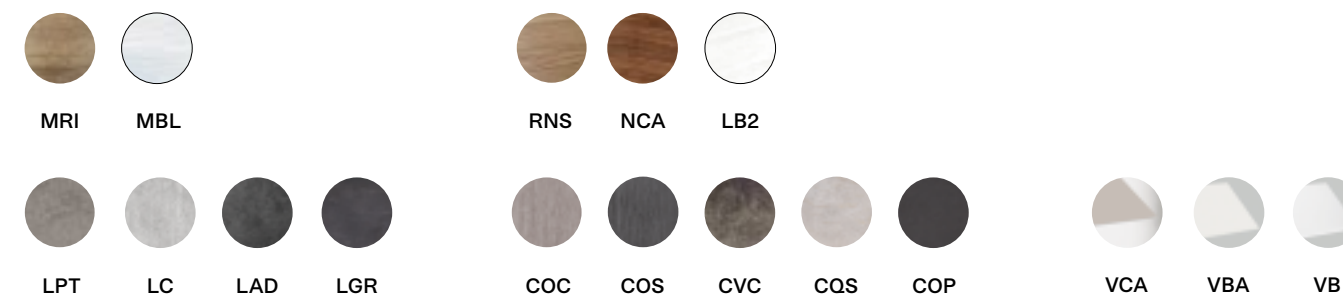

Base  
Base

Piano e allunghe in melaminico, impiallacciato, in laminato, ceramica o vetro. Allunghe in melaminico per piani in melaminico e vetro, in MDF per piani in ceramica.  
Melamine, veneered, laminate, ceramic or glass top. Melamine leaves for melamine and glass tops, in MDF for ceramic tops