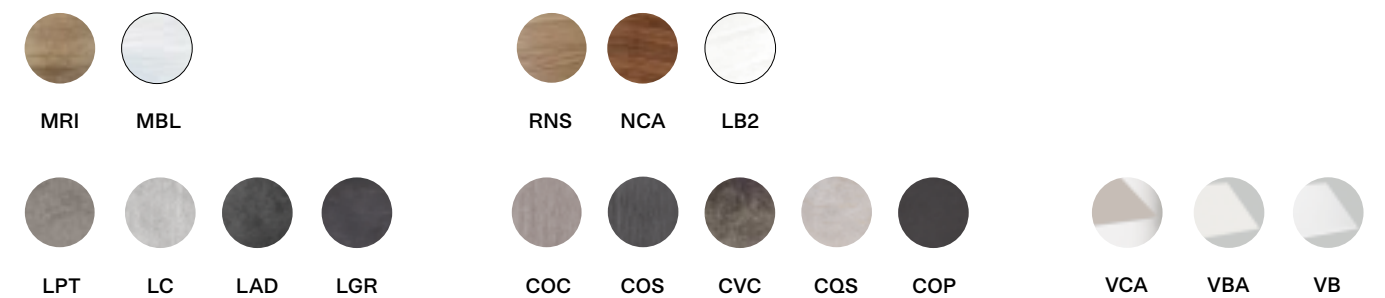

Base  
 Base

Piano e allunghe in melaminico, impiallacciato, in laminato, ceramica o vetro. Allunghe in melaminico per piani in melaminico e vetro, in MDF per piani in ceramica. Melamine, veneered, laminate, ceramic or glass top. Melamine leaves for melamine and glass tops, in MDF for ceramic tops